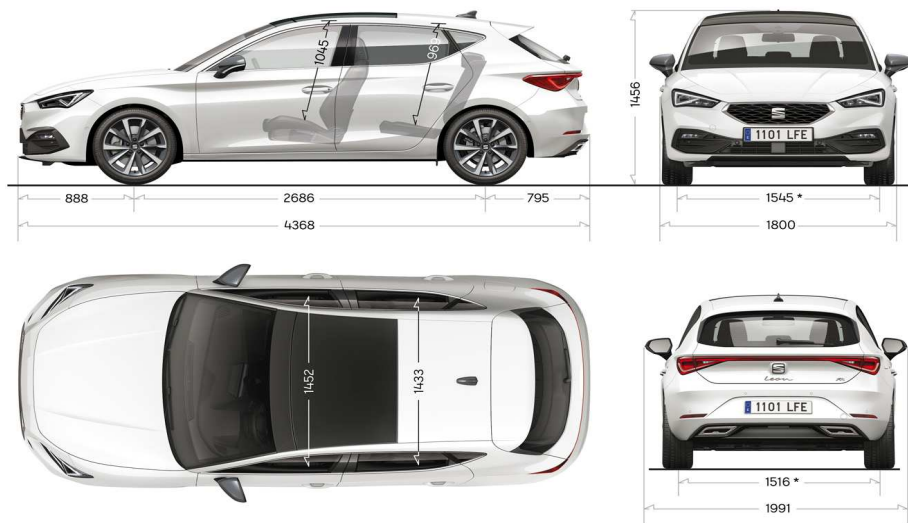

ЗАБЕЛЕЖКИ:

1. Гаранция 5 години до 150.000 км пробег
2. Ценообразяващите цени не включват регистрационни такси, както и каквито и да е други държавни данъци и/или такси
3. В ценообразяващите цени са включени мита, ЕКО такса, ДДС и транспорт до съответното дилърство на SEAT
4. Ауготехника ООД си запазва правото да променя без предизвестие посочените цени и оборудване
5. Ауготехника ООД не носи отговорност за допуснати печатни грешки
6. Всички цени са в лева с включен 20% ДДС.
7. Ценовата листа е валидна от 04.11.2021г.
8. Снимките са с илюстративна цел
9. Всичките двигатели са оборудвани с филтри за твърди частици (OPF, DPF)
10. На двигателите със системата SCR (Selective Catalytic Reduction) се добавя AdBlue

**5 ГОДИНИ ГАРАНЦИЯ
ДО 150 000 КМ**