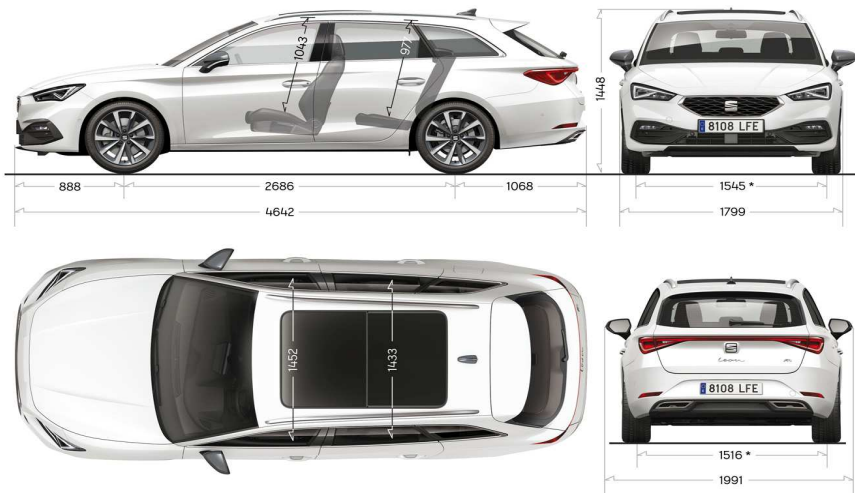

ЗАБЕЛЕЖКИ:

- 1 Гаранция 5 години до 150.000 км пробег
- 2 Ценоразписните цени не включват регистрационни такси, както и каквито и да е други държавни данъци и/или такси
- 3 В ценоразписните цени са включени мита, ЕКО такса, ДДС и транспорт до съответното дилънство на SEAT
- 4 Аутогехника ООД си запазва правото да променя без предизвестие посочените цени и оборудване
- 5 Аутогехника ООД не носи отговорност за допуснати печатни грешки
- 6 Всички цени са в лева с включен 20%ДДС;
- 7 Ценовата листа е валидна от 04.11.2021г.
- 8 Снимките са с илюстративна цел
- 9 Всичките двигатели са оборудвани с филтри за твърди частици (DPF, DPF)
- 10 На двигателите със системата SCR (Selective Catalytic Reduction) се добавя AdBlue

**5 ГОДИНИ ГАРАНЦИЯ
ДО 150 000 КМ**